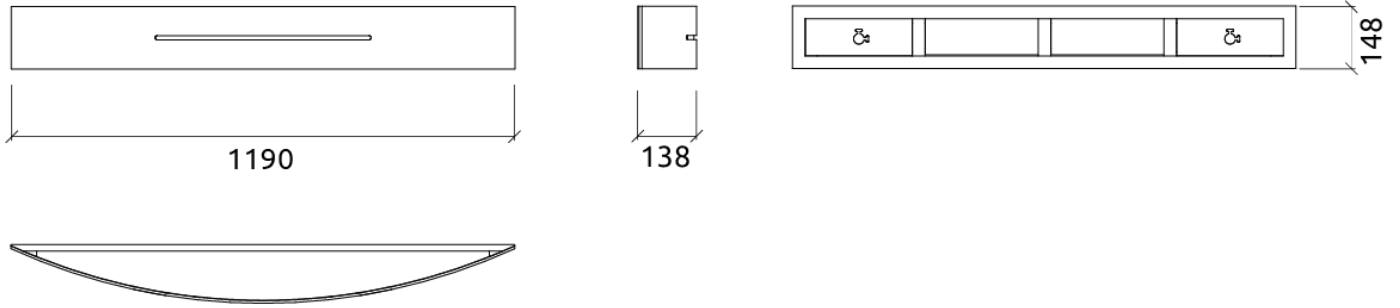

# Dimensions

## Add-ons

1190x148x138mm | 3.7 Kg