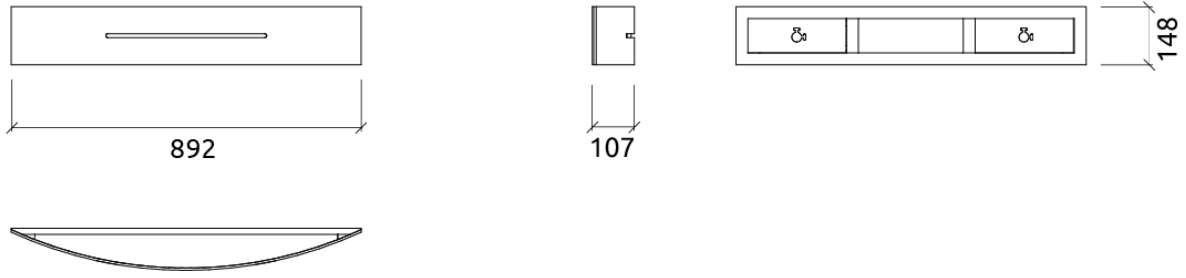

# Dimensions

## Add-ons

892x148x107mm | 2.4 Kg